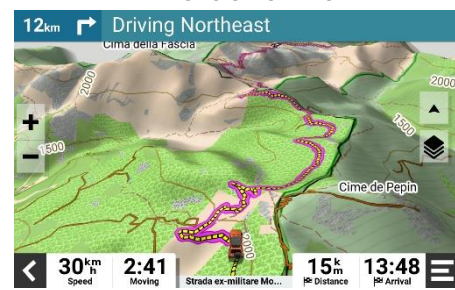

NAVEGACIÓN OFF-ROAD