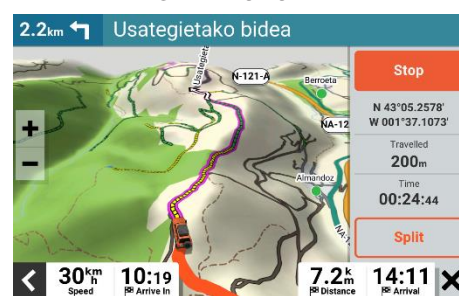

NAVEGACIÓN OFF-ROAD

TECNOLOGÍA INREACH

REPRODUCTOR DE MÚSICA

PUNTOS DE INTERÉS

PLANIFICACIÓN DE RUTAS

GRABA TU RUTA

COMPARATIVA

						
	Tread	Tread - SxS Edition	Tread XL - Overland Edition (10") Tread - Overland Edition (8")	Overlander®	Montana® 700	zūmo® XT
Tamaño de pantalla	5,5"	8"	8" o 10"	6,95"	5,0"	5,5"
Orientación dual	•	•	•		•	•
Resolución de la pantalla	1280 x 720	1280 x 800	1280 x 800	1024 x 600	480 x 800	1280 x 720
Brillo de la pantalla	~1000 nits	~1000 nits	~1000 nits	500 nits	Transflectiva	~1000 nits
Resistencia	Resistencia IPX7	Resistencia al agua IP67; Estándar MIL-STD-810	Resistencia al agua IP67	Resistencia al agua IPX5; estándar MIL-STD-810	Resistencia al agua IPX7	Resistencia al agua IPX7
Almacenamiento interno	32 GB	64 GB	64 GB	64 GB	16 GB	32 GB
Autonomía de la batería	Hasta 6 horas; Hasta 3,5 horas con iluminación al 100%	Hasta 6 horas; Hasta 1 hora con iluminación al 100%	Hasta 6 horas; Hasta 1 hora con iluminación al 100%	Hasta 3 horas	Hasta 18 horas en modo GPS	Hasta 6 horas; Hasta 3,5 horas con iluminación al 100%
Rutas personalizadas según tamaño y peso (en carretera)		•	•	•		
Navegación giro a giro	Sí (require actualización)	•	•		• (Actividades de Outdoor)	
Senderos y caminos distinguidos con base de datos de OSM	• Requiere actualización (Europa y Oriente Medio)	• (Europa y Oriente Medio)	• (Europa y Oriente Medio)			
Topografía preinstalada	Europa, Africa, Oriente Medio	Europa, Africa, Oriente Medio	Europa, Africa, Oriente Medio	Europa, Africa, Oriente Medio y otras zonas descargables (Garmin Explore™).	Europa (TopoActive)	Europa (Sin navegación topográfica preinstalada)
Tracks4Africa	•	•	•	•		
Mapas City Navigator® preinstalados	Europa, Africa, Oriente Medio	Europa, África, Oriente Medio	Europa, Africa, Oriente Medio	Europa, Africa, Oriente Medio	Europa	Europa
Mapas adicionales vía Garmin Express	Carreteras y topográficos de América del Norte y del Sur, Australia y Nueva Zelanda	Carreteras y topográficos de América del Norte y del Sur, Australia y Nueva Zelanda	Carreteras y topográficos de América del Norte y del Sur, Australia y Nueva Zelanda	Carreteras de América del Norte y del Sur, Australia y Nueva Zelanda		
Compatible con Garmin PowerSwitch™	•	•	•	•		•
Compatible con cámaras traseras	BC™ 40			BC™ 35		BC™ 40
Comunicación satelital inReach® (requiere suscripción)	Compatible con inReach	inReach integrado	inReach integrado	Compatible con inReach	inReach integrado (700i)	Compatible con inReach
Montaje	Soporte de barras grande y bola de 1" (ram), Manillar	Soporte para barras y montaje imantado	Soporte de ventosa con montaje imantado	Soporte de ventosa y bola Ram de 1"		Soporte para manillar
Conectando smartphone: Información de meteorología, tráfico, notificaciones inteligentes.	App Tread®	App Tread®	App Tread®		App Garmin Connect™ (meteorología y notificaciones inteligentes)	App Garmin Drive™
Control de música/media	•	•	•			•
iOverlander™	•	•	•	•		•
Base de datos ACSI™, Campercontact™, Trailer's PARK™			•	•		
Graba recorridos	•	•	•	•	•	•
Direcciones giro a giro vía audio	•	•	•	•	•	•
Imágenes satelitales Birdseye (descarga directa al dispositivo sin suscripción)	•	•	•		•	•
Cabeceo y Balanceo (Pitch & Roll)	•	•	•	•		
Compatible con dispositivos de seguimiento para perros	•	•	•		•	
Group Ride Tracker	•	•	(Compatible)			(Compatible)