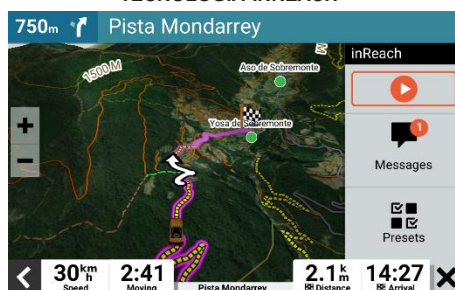

TECNOLOGÍA INREACH