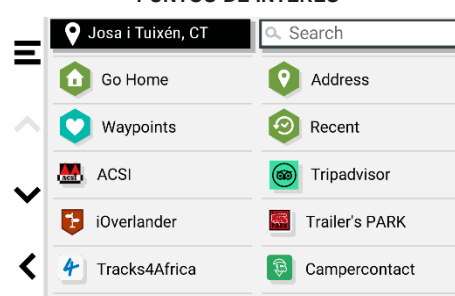

NAVEGACIÓN OFF-ROAD

TECNOLOGÍA INREACH

REPRODUCTOR DE MÚSICA

PUNTOS DE INTERÉS

PLANIFICACIÓN DE RUTAS

GRABA TU RUTA

COMPARATIVA

						
	Tread	Tread - SxS Edition	Tread XL - Overland Edition (10") Tread - Overland Edition (8")	Overlander®	Montana® 700	zūmo® XT
Tamaño de pantalla	5,5"	8"	8" o 10"	6,95"	5,0"	5,5"
Orientación dual	•	•	•		•	•
Resolución de la pantalla	1280 x 720	1280 x 800	1280 x 800	1024 x 600	480 x 800	1280 x 720
Brillo de la pantalla	~1000 nits	~1000 nits	~1000 nits	500 nits	Transflectiva	~1000 nits
Resistencia	Resistencia IPX7	Resistencia al agua IP67; Estándar MIL-STD-810	Resistencia al agua IP67	Resistencia al agua IPX5; estándar MIL-STD-810	Resistencia al agua IPX7	Resistencia al agua IPX7
Almacenamiento interno	32 GB	64 GB	64 GB	64 GB	16 GB	32 GB
Autonomía de la batería	Hasta 6 horas; Hasta 3,5 horas con iluminación al 100%	Hasta 6 horas; Hasta 1 hora con iluminación al 100%	Hasta 6 horas; Hasta 1 hora con iluminación al 100%	Hasta 3 horas	Hasta 18 horas en modo GPS	Hasta 6 horas; Hasta 3,5 horas con iluminación al 100%
Rutas personalizadas según tamaño y peso (en carretera)		•	•	•		
Navegación giro a giro	Sí (require actualización)	•	•		• (Actividades de Outdoor)	
Senderos y caminos distinguidos con base de datos de OSM	• Requiere actualización (Europa y Oriente Medio)	• (Europa y Oriente Medio)	• (Europa y Oriente Medio)			
Topografía preinstalada	Europa, Africa, Oriente Medio	Europa, Africa, Oriente Medio	Europa, Africa, Oriente Medio	Europa, Africa, Oriente Medio y otras zonas descargables (Garmin Explore™).	Europa (TopoActive)	Europa (Sin navegación topográfica preinstalada)
Tracks4Africa	•	•	•	•		
Mapas City Navigator® preinstalados	Europa, Africa, Oriente Medio	Europa, África, Oriente Medio	Europa, Africa, Oriente Medio	Europa, Africa, Oriente Medio	Europa	Europa
Mapas adicionales vía Garmin Express	Carreteras y topográficos de América del Norte y del Sur, Australia y Nueva Zelanda	Carreteras y topográficos de América del Norte y del Sur, Australia y Nueva Zelanda	Carreteras y topográficos de América del Norte y del Sur, Australia y Nueva Zelanda	Carreteras de América del Norte y del Sur, Australia y Nueva Zelanda		
Compatible con Garmin PowerSwitch™	•	•	•	•		•
Compatible con cámaras traseras	BC™ 40			BC™ 35		BC™ 40
Comunicación satelital inReach® (requiere suscripción)	Compatible con inReach	inReach integrado	inReach integrado	Compatible con inReach	inReach integrado (700i)	Compatible con inReach
Montaje	Soporte de barras grande y bola de 1" (ram), Manillar	Soporte para barras y montaje imantado	Soporte de ventosa con montaje imantado	Soporte de ventosa y bola Ram de 1"		Soporte para manillar
Conectando smartphone: Información de meteorología, tráfico, notificaciones inteligentes.	App Tread®	App Tread®	App Tread®		App Garmin Connect™ (meteorología y notificaciones inteligentes)	App Garmin Drive™
Control de música/media	•	•	•			•
iOverlander™	•	•	•	•		•
Base de datos ACSI™, Campercontact™, Trailer's PARK™			•	•		
Graba recorridos	•	•	•	•	•	•
Direcciones giro a giro vía audio	•	•	•	•	•	•
Imágenes satelitales Birdseye (descarga directa al dispositivo sin suscripción)	•	•	•		•	•
Cabeceo y Balanceo (Pitch & Roll)	•	•	•	•		
Compatible con dispositivos de seguimiento para perros	•	•	•		•	
Group Ride Tracker	•	•	(Compatible)			(Compatible)